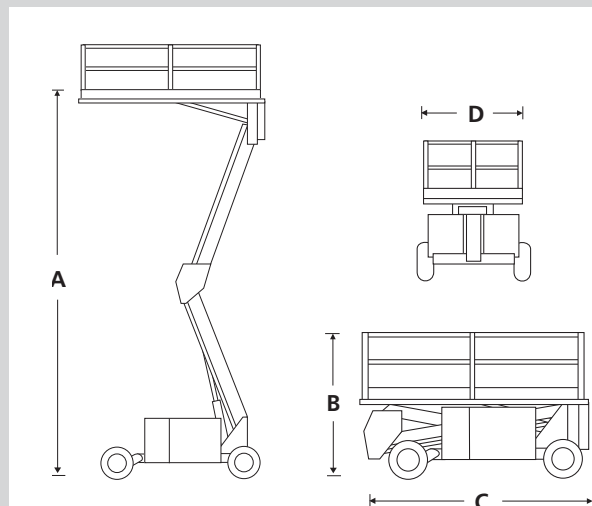

COMACO

Construction & Lifting Equipment

PIATTAFORMA AEREA VERTICALE A SIGMA

SL26 SL SL30 SL

- UNICA PIATTAFORMA AL MONDO IN GRADO DI LIVELLARSI SU TERRENI IRREGOLARI O SCONNESSI SENZA L'USO DEGLI STABILIZZATORI
- Alta capacità di carico
- Asse frontale oscillante
- Pneumatici artigliati antiforatura

 snorkel

PIATTAFORMA AEREA VERTICALE A SIGMA SL26 SL SL30 SL

DIMENSIONI	SL26 SL	SL30 SL
Altezza di lavoro	10.0m	11.0m
Altezza piano di calpestio (A)	8.0m	9.0m
Dimensioni piattaforma	1.72 x 3.66m	1.72 x 4.23m
Dimensioni piattaforma (con cestello esteso)	172 x 4.23m	n/a
Dimensioni cestello estensibile	0.57m	n/a
Larghezza (D)	2.13m	2.13m
Lunghezza (C)	3.79m	4.39m
Altezza (B)	2.60m	2.60m
Altezza (senza parapetto)	1.1m	1.1m
Distanza da terra	320mm	320mm

PRESTAZIONI	SL26 SL	SL30 SL
Portata piattaforma	680kg	590kg
Velocità massima del vento	12.5m/s	12.5m/s
Velocità di traslazione	5.2km/h	5.2km/h
Velocità di traslazione (in quota)	0.8km/h	0.8km/h
Tempo di salita / discesa	21/32sec.	24/36sec.
Pendenza massima superabile	50%	50%
Livellamento massimo frontale	9°	9°
Livellamento massimo laterale	13°	13°
Raggio di sterzata interno	3.9m	3.9m
Pneumatici	26-12 - 12 nhs artigliati riempiti	26-12 - 12 nhs artigliati riempiti
Comandi	proporzionali	proporzionali
Trazione	4 ruote motrici	4 ruote motrici

ALIMENTAZIONE	SL26 SL	SL30 SL
Alimentazione diesel	Perkins raffreddato ad acqua	Perkins raffreddato ad acqua

PESO	SL26 SL	SL30 SL
Peso totale	3.085kg	3.400kg

DOTAZIONI STANDARD

- Motore diesel
- Allarme acustico di discesa
- Conta ore
- livellamento automatico piattaforma
- Comandi proporzionali
- Ruote artigliate
- Assale oscillante
- Traslazione alla massima altezza di lavoro
- Clacson
- Presa elettrica in piattaforma
- Parapetto ripiegabile
- Marchio CE