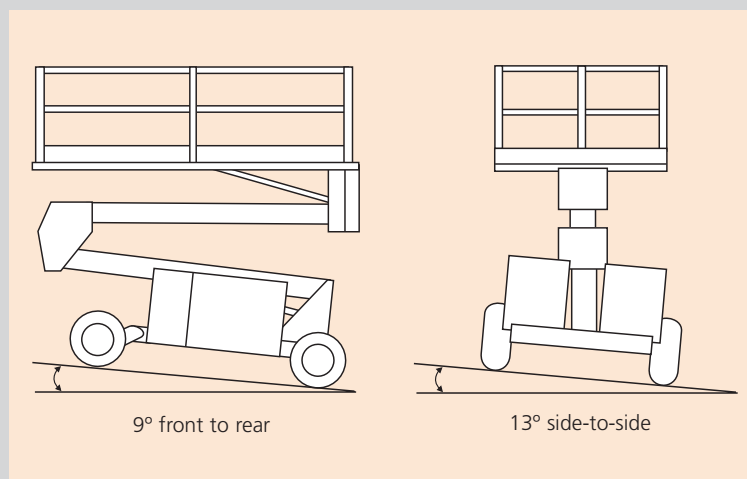

COMACO

Construction & Lifting Equipment

PIATTAFORMA AEREA VERTICALE A SIGMA

SL26 SL SL30 SL

- UNICA PIATTAFORMA AL MONDO IN GRADO DI LIVELLARSI SU TERRENI IRREGOLARI O SCONNESSI SENZA L'USO DEGLI STABILIZZATORI
- Alta capacità di carico
- Asse frontale oscillante
- Pneumatici artigliati antiforatura

 snorkel

PIATTAFORMA AEREA VERTICALE A SIGMA SL26 SL SL30 SL

DIMENSIONI	SL26 SL	SL30 SL
Altezza di lavoro	10.0m	11.0m
Altezza piano di calpestio (A)	8.0m	9.0m
Dimensioni piattaforma	1.72 x 3.66m	1.72 x 4.23m
Dimensioni piattaforma (con cestello esteso)	172 x 4.23m	n/a
Dimensioni cestello estensibile	0.57m	n/a
Larghezza (D)	2.13m	2.13m
Lunghezza (C)	3.79m	4.39m
Altezza (B)	2.60m	2.60m
Altezza (senza parapetto)	1.1m	1.1m
Distanza da terra	320mm	320mm

PRESTAZIONI	SL26 SL	SL30 SL
Portata piattaforma	680kg	590kg
Velocità massima del vento	12.5m/s	12.5m/s
Velocità di traslazione	5.2km/h	5.2km/h
Velocità di traslazione (in quota)	0.8km/h	0.8km/h
Tempo di salita / discesa	21/32sec.	24/36sec.
Pendenza massima superabile	50%	50%
Livellamento massimo frontale	9°	9°
Livellamento massimo laterale	13°	13°
Raggio di sterzata interno	3.9m	3.9m
Pneumatici	26-12 - 12 nhs artigliati riempiti	26-12 - 12 nhs artigliati riempiti
Comandi	proporzionali	proporzionali
Trazione	4 ruote motrici	4 ruote motrici

ALIMENTAZIONE	SL26 SL	SL30 SL
Alimentazione diesel	Perkins raffreddato ad acqua	Perkins raffreddato ad acqua

PESO	SL26 SL	SL30 SL
Peso totale	3.085kg	3.400kg

DOTAZIONI STANDARD

- Motore diesel
- Allarme acustico di discesa
- Conta ore
- livellamento automatico piattaforma
- Comandi proporzionali
- Ruote artigliate
- Assale oscillante
- Traslazione alla massima altezza di lavoro
- Clacson
- Presa elettrica in piattaforma
- Parapetto ripiegabile
- Marchio CE